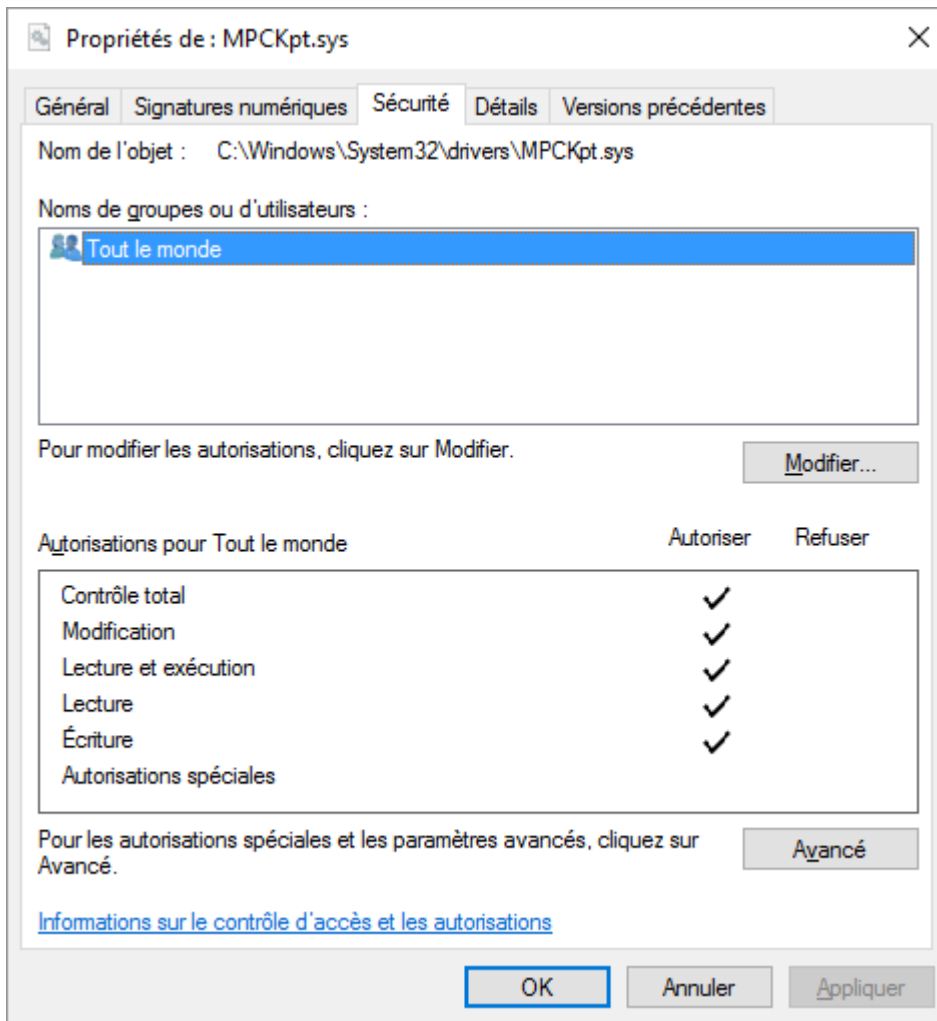

Le fichier est pourtant visible dans l'explorateur !

Plus bas, les captures d'écran des propriétés.

## MPC Core Protect Service est réapparu, mais il est arrêté !!

The screenshot shows the Windows Task Manager window with the 'Services' tab selected. The 'MPCProtectService' is highlighted in blue, indicating it is the current selection. Its status is 'Arrêté' (Stopped). Other services listed include MozillaMaintenance, MpsSvc, MSDTC, MSiSCSI, msiserver, MSMQ, NcaSvc, NcbService, and NcdAutoSetup.