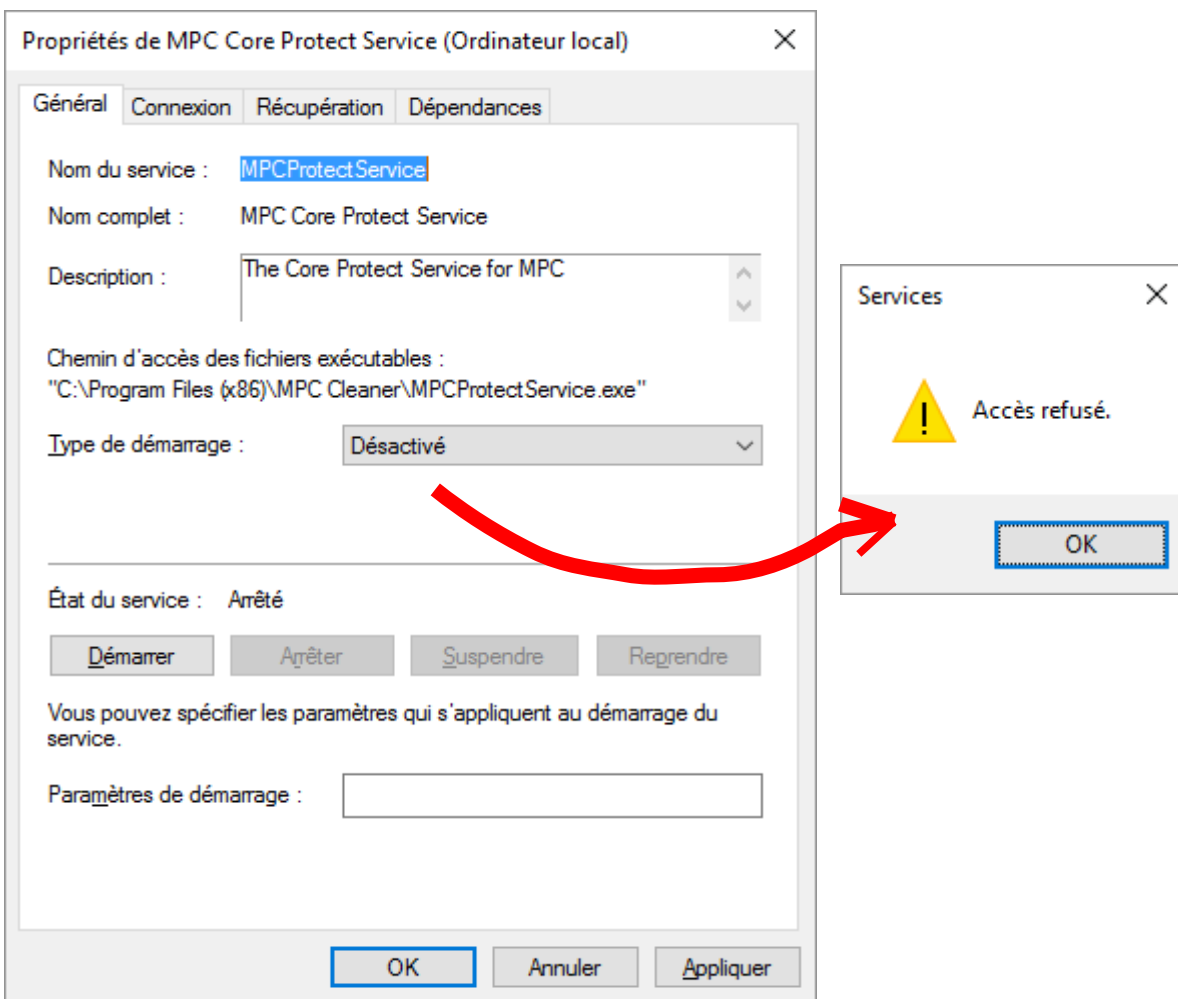

Tentative de remplacement du type de démarrage (Automatique → Désactivé)

Dans le chemin d'accès indiqué, on ne trouve rien. L'Explorateur de fichiers indique que tous les sous-dossiers sont vides. L'affichage des fichiers cachés est activé.